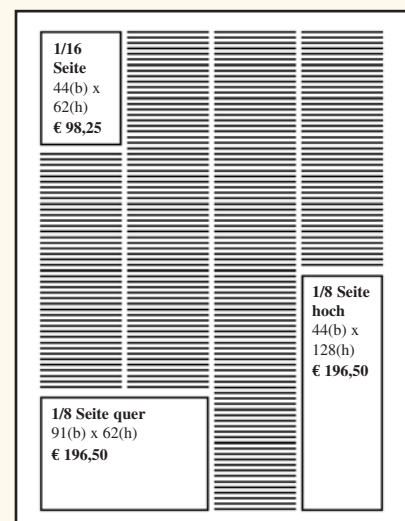

3 Spalten: 138 mm

4 Spalten: 185 mm

Anzeigenformate

1/1 Seite 185(b) x 260(h) € 1.572,00

1/2 Seite hoch 91(b) x 260(h) € 786,00

1/2 Seite quer 185(b) x 128(h) € 786,00

3/4 Seite 185(b) x 194(h) 1.179,00

1/3 Seite 185(b) x 84(h) € 524,00

2/3 Seite 185(b) x 172(h) 1.048,00

1/4 Seite norm. 91(b) x 128(h) € 393,00

1/4 Seite hoch 44(b) x 260(h) € 393,00

1/4 Seite quer 185(b) x 62(h) € 393,00

1/8 Seite hoch 44(b) x 128(h) € 196,50

1/8 Seite quer 91(b) x 62(h) € 196,50

1/16 Seite 44(b) x 62(h) € 98,25

Internetbanner 91(b) x 15(h) € 50,00

1/1 HaWi-Seite 185(b) x 260(h) € 943,20

Kleinanzeige 5 Zeilen à 30 Zeichen € 30,00

Beihefter bis 20g a.Anfrage

Beilage bis 20g a.Anfrage

Zuschläge

U2/U3: 10% U4: 15%

Platzierung: 10%

Rabatte

2 Schaltungen: 4%

4 Schaltungen: 8%

6 Schaltungen: 12%

Agenturrabatt: 15%