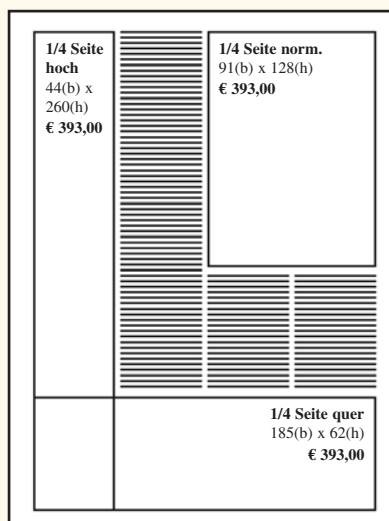

„Reitwelt“ - Anzeigenpreise, Daten und Formate

Heftformat

210(b) x 280(h) mm

Satzspiegel

185(b) x 260(h) mm

Papier

Umschlag: Bilderdruck glänzend, 200g

Kern: LWC glänzend, 80g

Seitenumfang

Minimum 28 Seiten

Spaltenbreite

4 Spalten à 44 mm;

redaktionell: linksbündig, kein Blocksatz,

Spaltenabstand 3 mm

1 Spalte: 44 mm

2 Spalten: 91 mm

3 Spalten: 138 mm

4 Spalten: 185 mm

Anzeigenformate

1/1 Seite 185(b) x 260(h) € 1.572,00

1/2 Seite hoch 91(b) x 260(h) € 786,00

1/2 Seite quer 185(b) x 128(h) € 786,00

3/4 Seite 185(b) x 194(h) 1.179,00

1/3 Seite 185(b) x 84(h) € 524,00

2/3 Seite 185(b) x 172(h) 1.048,00

1/4 Seite norm. 91(b) x 128(h) € 393,00

1/4 Seite hoch 44(b) x 260(h) € 393,00

1/4 Seite quer 185(b) x 62(h) € 393,00

1/8 Seite hoch 44(b) x 128(h) € 196,50

1/8 Seite quer 91(b) x 62(h) € 196,50

1/16 Seite 44(b) x 62(h) € 98,25

Internetbanner 91(b) x 15(h) € 50,00

1/1 HaWi-Seite 185(b) x 260(h) € 943,20

Kleinanzeige 5 Zeilen à 30 Zeichen € 30,00

Beihefter bis 20g a.Anfrage

Beilage bis 20g a.Anfrage

Zuschläge

U2/U3: 10% U4: 15%

Platzierung: 10%

Rabatte

2 Schaltungen: 4%

4 Schaltungen: 8%

6 Schaltungen: 12%

Agenturrabatt: 15%

SW: 10%

Reitställe, Zuchtbetriebe, Vereine und Einstellbetriebe: 40%

alle Preise zuzügl. 5% Werbeabgabe + 20% MWSt.