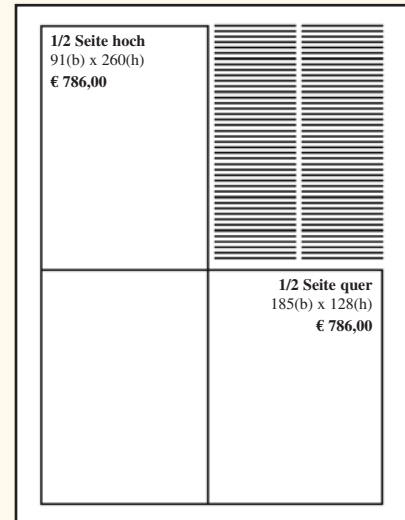

„Reitwelt“ - Anzeigenpreise, Daten und Formate

Heftformat

210(b) x 280(h) mm

Satzspiegel

185(b) x 260(h) mm

Papier

Umschlag: Bilderdruck glänzend, 200g

Kern: LWC glänzend, 80g

Seitenumfang

Minimum 28 Seiten

Spaltenbreite

4 Spalten à 44 mm;

redaktionell: linksbündig, kein Blocksatz,

Spaltenabstand 3 mm

1 Spalte: 44 mm

2 Spalten: 91 mm

3 Spalten: 138 mm

4 Spalten: 185 mm

Anzeigenformate

1/1 Seite 185(b) x 260(h) € 1.572,00

1/2 Seite hoch 91(b) x 260(h) € 786,00

1/2 Seite quer 185(b) x 128(h) € 786,00

3/4 Seite 185(b) x 194(h) 1.179,00

1/3 Seite 185(b) x 84(h) € 524,00

2/3 Seite 185(b) x 172(h) 1.048,00

1/4 Seite norm. 91(b) x 128(h) € 393,00

1/4 Seite hoch 44(b) x 260(h) € 393,00

1/4 Seite quer 185(b) x 62(h) € 393,00

1/8 Seite hoch 44(b) x 128(h) € 196,50

1/8 Seite quer 91(b) x 62(h) € 196,50

1/16 Seite 44(b) x 62(h) € 98,25

Internetbanner 91(b) x 15(h) € 50,00

1/1 HaWi-Seite 185(b) x 260(h) € 943,20

Kleinanzeige 5 Zeilen à 30 Zeichen € 30,00

Beihefter bis 20g a.Anfrage

Beilage bis 20g a.Anfrage

Zuschläge

U2/U3: 10% U4: 15%

Platzierung: 10%

Rabatte

2 Schaltungen: 4%

4 Schaltungen: 8%

6 Schaltungen: 12%

Agenturrabatt: 15%

SW: 10%

Reitställe, Zuchtbetriebe, Vereine und Einstellbetriebe: 40%

alle Preise zuzügl. 5% Werbeabgabe + 20% MWSt.